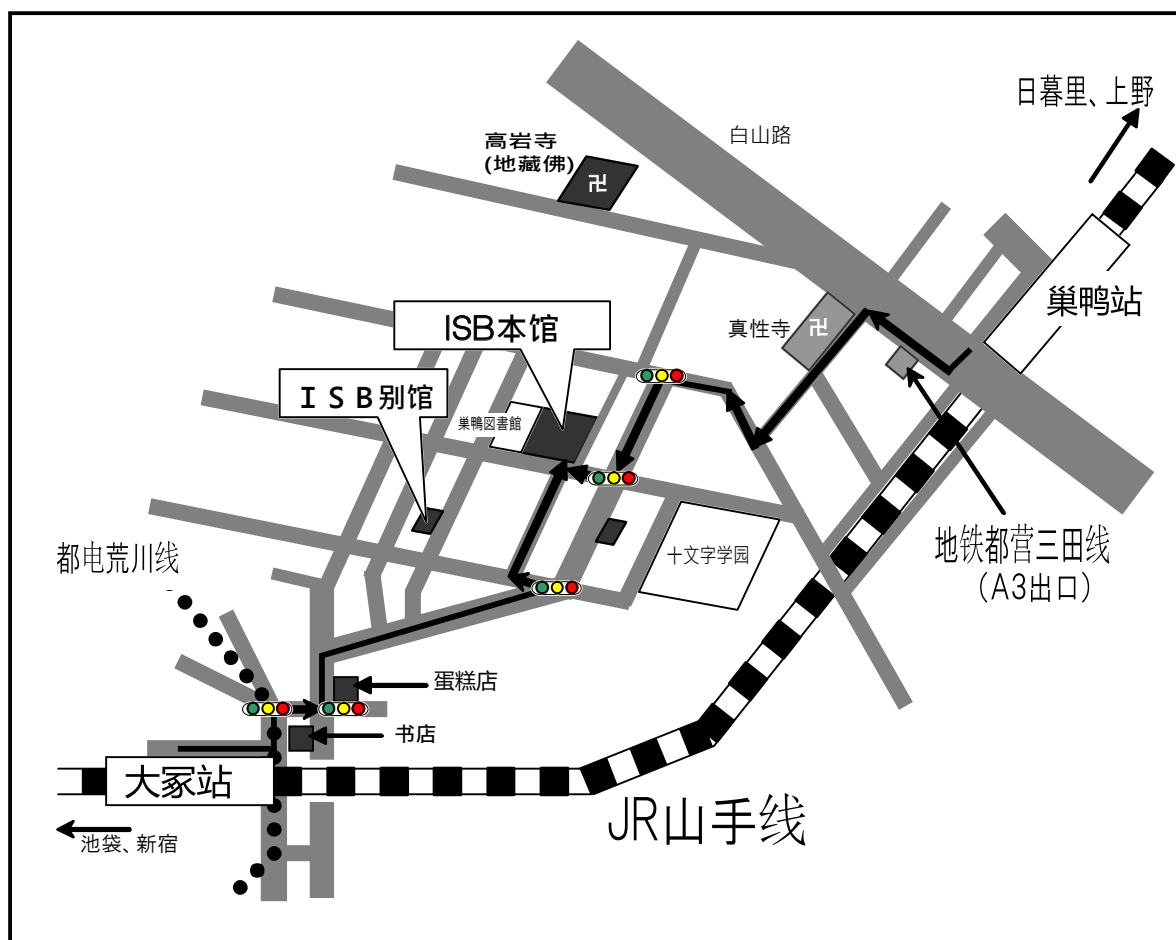

学校法人 东京理想学园 国际商务专门学校

交通方式

- ◆乘JR山手线至[大冢]站下车，徒步6分钟。
- ◆乘JR山手线至[巢鴨]站下车，徒步7分钟。
- ◆乘地铁都营三田线至[巢鴨]站下车，A3出口徒步6分钟。
- ◆乘都电荒川线至[大冢站前]站下车，徒步6分钟。

学校法人 东京理想学园 国际商务专门学校

(本馆) 〒170-0002 東京都丰岛区巢鴨3丁目8番1号
TEL:03-3949-7811

(别馆) 〒170-0004 東京都丰岛区北大冢1丁目25番7号
TEL:03-3949-7921